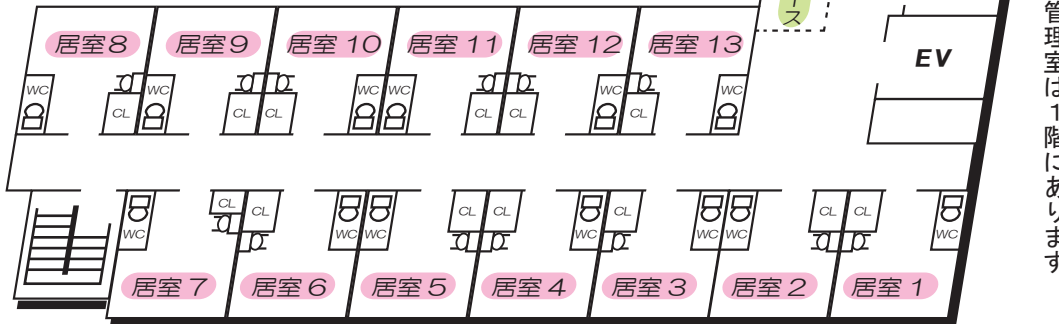

居室数 4 5 室 全部屋個室

2階・3階・4階

※事務室・食堂・大浴室・機械浴室
健康管理室は1階にあります。